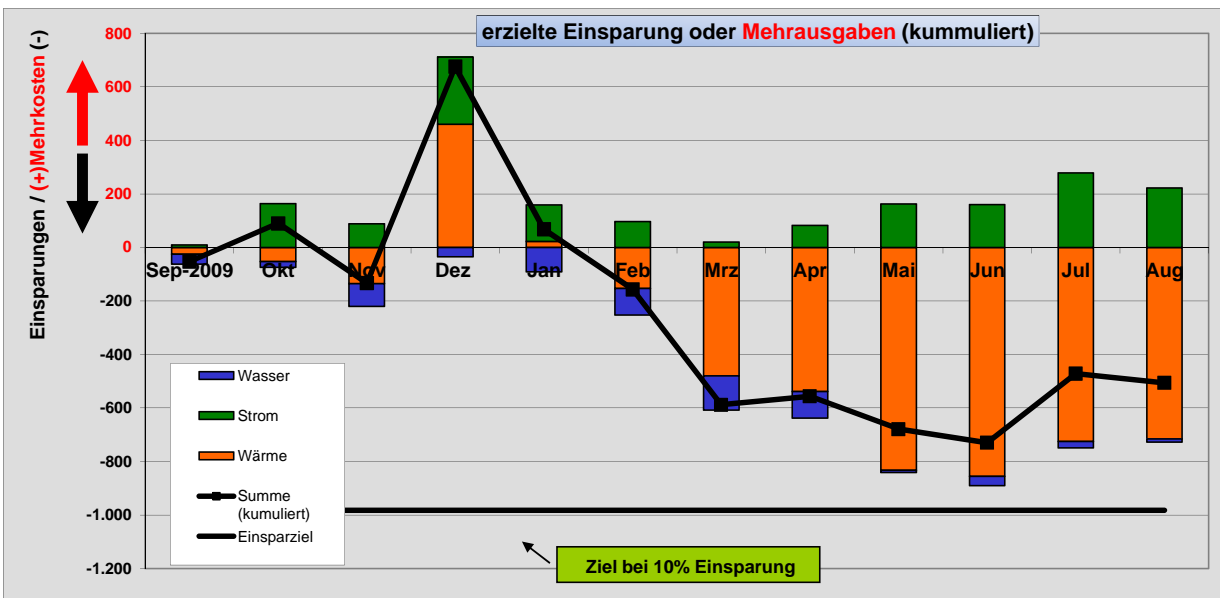

#### Stromverbrauch

Unser Strom-Verbrauch ist derzeit zu hoch, das Einsparziel kann nicht erreicht werden!

#### Wasserverbrauch

Unsere Einsparbemühungen im Bereich Wasser stagnieren, es könnte noch besser werden!

### Einsparung an Energie- und Wasser-Kosten:

"Seit Projektstart (Sep 09) beträgt die Energie-& Wasserkosten-Einsparung insgesamt:

-5,1%

Es ist ein anhaltenden Mehrverbrauch im Bereich Strom zu verzeichnen. Die Einsparbemühungen insb. im Bereich Wärme und Wasser zeigen Wirkung. Die Einsparerfolge insgesamt sind als durchschnittlich einzustufen.