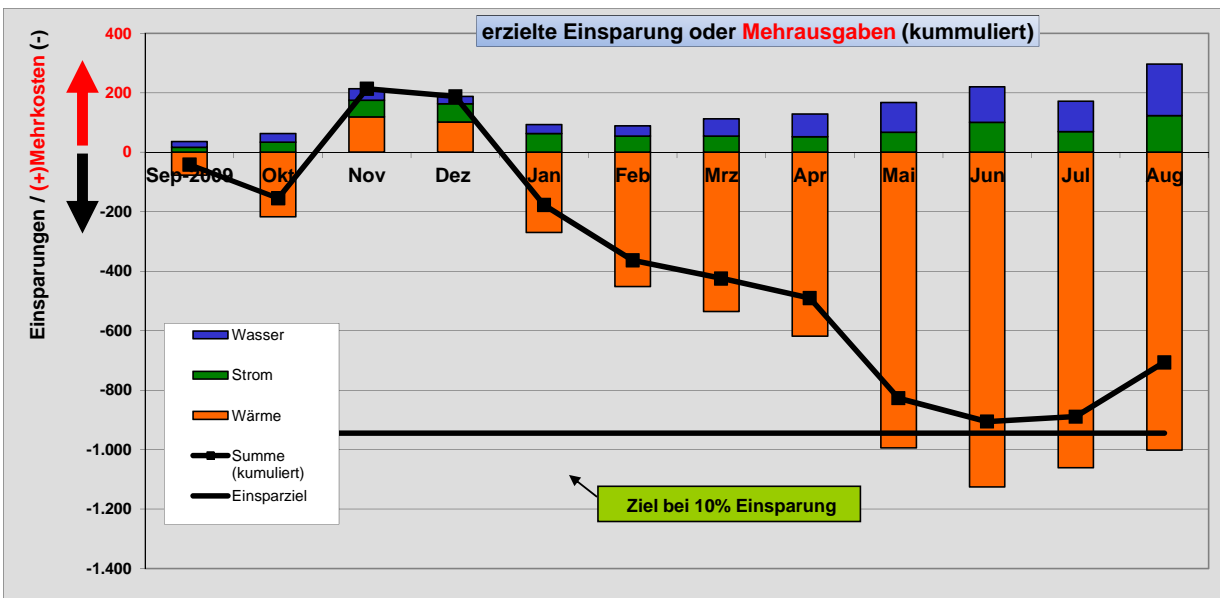

Wasserverbrauch

Unser Wasser-Verbrauch ist derzeit zu hoch, das Einsparziel kann nicht erreicht werden!

Einsparung an Energie- und Wasser-Kosten:

-7,5%

"Seit Projektstart (Sep 09) beträgt die Energie- & Wasserkosten-Einsparung insgesamt:

Es ist ein anhaltenden Mehrverbrauch im Bereich Wasser und Strom zu verzeichnen. Die Einsparbemühungen insb. im Bereich Wärme zeigen jedoch große Wirkung. Die Einsparerfolge insgesamt sind als überdurchschnittlich einzustufen.