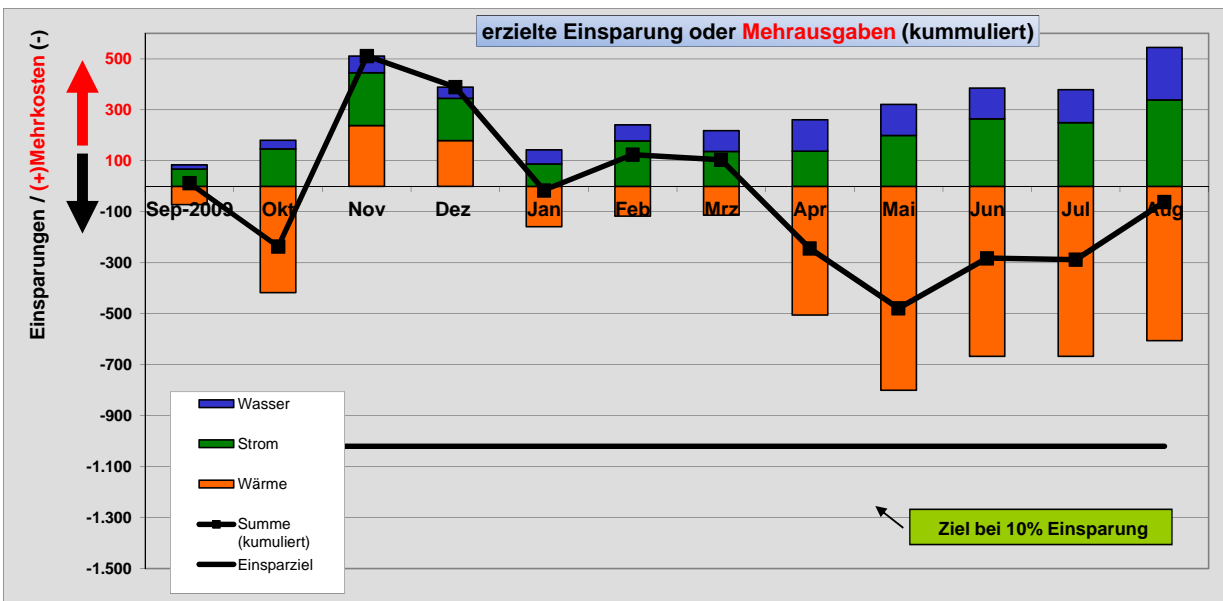

Einsparererfolg und Beitrag zum Klimaschutz

Gebäude Adresse Hauptnutzung Sonderzone	Brakhahnstraße	
	Brakhahnstr. 23, 27572 Bremerhaven	
	Kindertagesstätte	

Aktueller Verbrauchs-Trend für den Monat: Sep 2009 bis Aug 2010

Heizungsverbrauch	Stromverbrauch	Wasserverbrauch
Unsere Einsparbemühungen im Bereich Heizung sind erfolgreich! "Alles im grünen Bereich"	Unser Strom-Verbrauch ist derzeit zu hoch, das Einsparziel kann nicht erreicht werden!	Unser Wasser-Verbrauch ist derzeit zu hoch, das Einsparziel kann nicht erreicht werden!

Einsparung an Energie- und Wasser-Kosten:

-0,6%

"Seit Projektstart (Sep 09) beträgt die Energie- & Wasserkosten-Einsparung insgesamt:

Es ist ein anhaltenden Mehrverbrauch im Bereich Strom und Wasser zu verzeichnen. Die Einsparbemühungen im Bereich Wärme zeigen jedoch Wirkung. Einsparung und Mehrkosten heben sich gegeneinander auf. Es ist minimaler Einsparererfolge zu verzeichnen

Klimaschutz-Wirkung

Seit Projekt-Start (Sep/09) konnten die CO₂-Emission insg. um ca. -1500 kg/Jahr gesenkt werden.

Dies ergibt eine CO₂-Reduzierung von -4,6 %
Diese Menge entspricht der Wirkung von 1500 m² Waldfläche