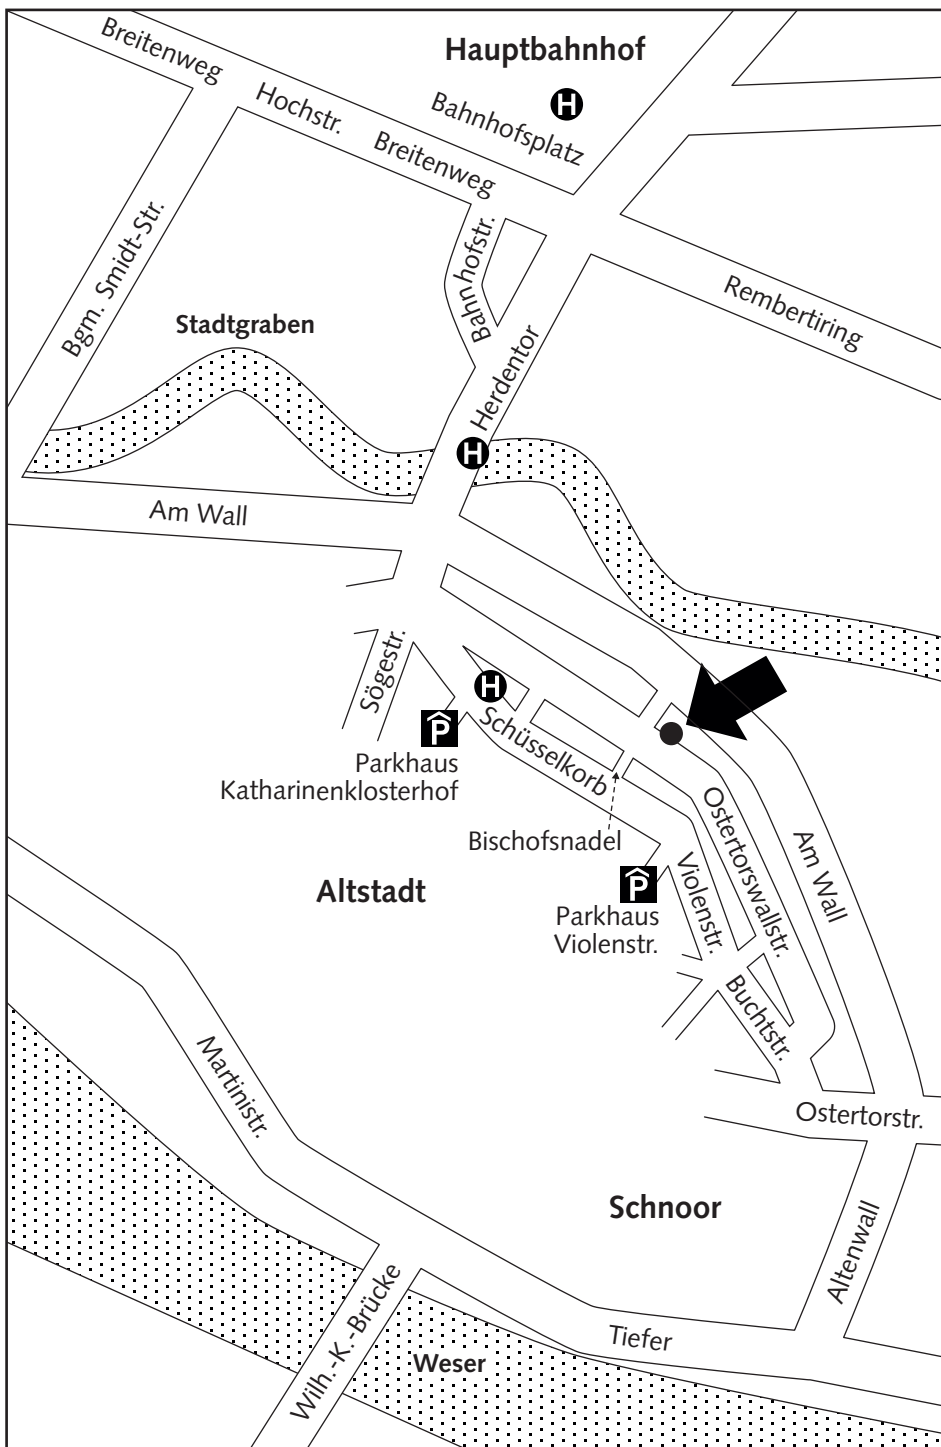

▼ Flughafen

So finden Sie uns:

 Vom Hauptbahnhof ca. 9 Min.

 Vom Hauptbahnhof mit der Linie 4/Arsten, 6/Flughafen oder 8/Roland Center jeweils bis Haltestelle Schlüsselkorb. Vom Flughafen mit der Linie 6/Universität bis Haltestelle Schlüsselkorb. Von hier aus ca. 2 Min. zu Fuß.

 A1/Abfahrt 55 Bremen-Hemelingen. BAB-Zubringer bis Ende, dann links Richtung Flughafen/Weserstadion, Centrum. Am Weserstadion vorbei und nach ca. 1,5 km rechts Richtung Centrum/Hauptbahnhof auf den Altenwall abbiegen. An der nächsten Kreuzung links auf die Ostertorstr., dann sofort rechts in die Buchtstr. abbiegen. Rechts halten und der Beschilderung Parkhaus Violenstr. folgen. Von dort aus ca. 2 Min. zu Fuß.

 A 27/Abfahrt 18 Bremen-Freihafen. Links einordnen Richtung Centrum/Hauptbahnhof. Nach der Unterführung rechts einordnen und Richtung Hauptbahnhof/Centrum abfahren. Dann rechts in die Bgm.-Smidt-Str. (Richtung Neustadt) und an der 3. Ampel scharf links auf den Wall abbiegen. An der 2. Ampel rechts in die Sögestr. abbiegen und der Beschilderung Parkhaus Katharina folgen. Von dort aus ca. 2 Min. zu Fuß.

▶ Autobahn A 1/Abfahrt Bremen-Hemelingen (55)